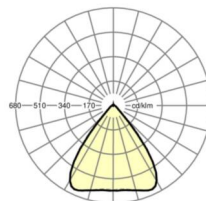

параметры

номер заказа	19430024040
код EAN	4020863416653
номер таможенного тарифа	94051190
Знак прохождения контроля	IP 20, класс защиты I, ENEC10 VDE, F, HACCP DIN10500/Food/IFS-пригодность для применения/BRC, Indoor, CE
Степень ударопрочности IK	IK03 (-20°C bis 40°C)
Температура окружения	ta -20°C в 40°C
Гарантийный срок	5 лет
Государственные программы поддержки	BEG - государственные субсидии для энергосберегающих зданий (действительна только для Германии)

электротехника

Балласт	Электронный драйвер (1 штука)
Мощность системы	56W
сетевое напряжение	230V/50Hz
автоматический предохранитель (пусковой ток)	17 штук/B10, 28 штук/B16, 29 штук/C10, 48 штук/C16
класс энергосбережения/Источник света	C

Оптика

Оснастка	LED, цветопередача/оттенок света CRI ≥ 80 / 4000K
Допуск для координаты цветности (MacAdam)	3SDCM
Фотобиологическая безопасность (светильник)	RG1
Номинальный световой поток	10098lm
Срок службы LED	50000h L80/B10 (Tq 40°C)
светоотдача светильников	181lm/W
Угол излучения	80° (C0) / 80° (C90)
UGR поп./вдоль	18.5 / 18.7

DEEP-LINK

<https://www.regiolum.de/ru/article/19430024040>

Ссылка	LED 10000lm 840
ηLB	100 %
Φ ↓/↑	98 % / 2 %
UGR поп./вдоль	18.5 / 18.7