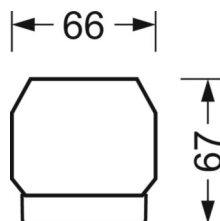

Лампо- и прибородержатели - Individual.Lens.Optic - прямой свет, узко- и широконаправленный - без видимых стыков

Ламподержатель из оцинкованного стального профиля, поверхность покрыта лаком на полиэфирной смоле. Крепление без инструментов с нажимными затворами, встроенными в конструкцию, обеспечивают защиту от кражи и взлома. Цвет корпуса белый стандартный для электротехники RAL 9016; Прямой узко и широко направленный свет, распространяющийся через линзу «Individual.Lens.Optic» из пластика ПММА. Оптика отдельных линз делает сборку и установку предельно удобными, плоскость легко чистится. Тройные ряды из отдельных линз и лампо-/прибородержатели, идеально согласованные между собой, обеспечивают цельный вид без стыков и неравномерностей. Подключение к электросети через штатную 3-полюсную штекерную деталь для быстрой сборки, со свободным выбором фаз. Встроенный механизм для правильной сборки для быстрого контакта. Сменные блоки, позволяющие легко модернизировать освещение, существенно продлевают срок службы всей осветительной установки.

параметры

номер заказа	19430024040
код EAN	4020863416653
номер таможенного тарифа	94051190
Знак прохождения контроля	IP 20, класс защиты I, ENEC10 VDE, F, HACCP DIN10500/Food/IFS-пригодность для применения/BRC, Indoor, CE
Степень ударопрочности IK	IK03 (-20°C bis 40°C)
Температура окружения	ta -20°C в 40°C
Гарантийный срок	5 лет
Государственные программы поддержки	BEG - государственные субсидии для энергосберегающих зданий (действительна только для Германии)

электротехника